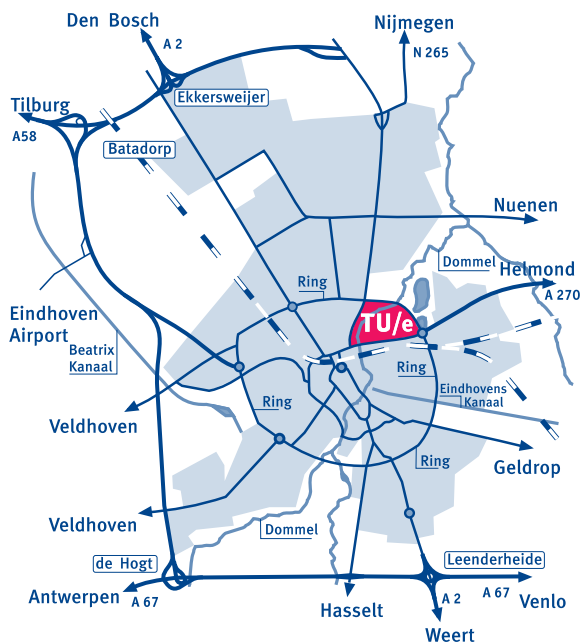

Per auto

TU/e Technische Universiteit
Eindhoven
University of Technology

Bezoekadres

Den Dolech 2, 5612 AZ Eindhoven

Postadres

Postbus 513, 5600 MB Eindhoven

Telefoon 040 247 9111
www.tue.nl