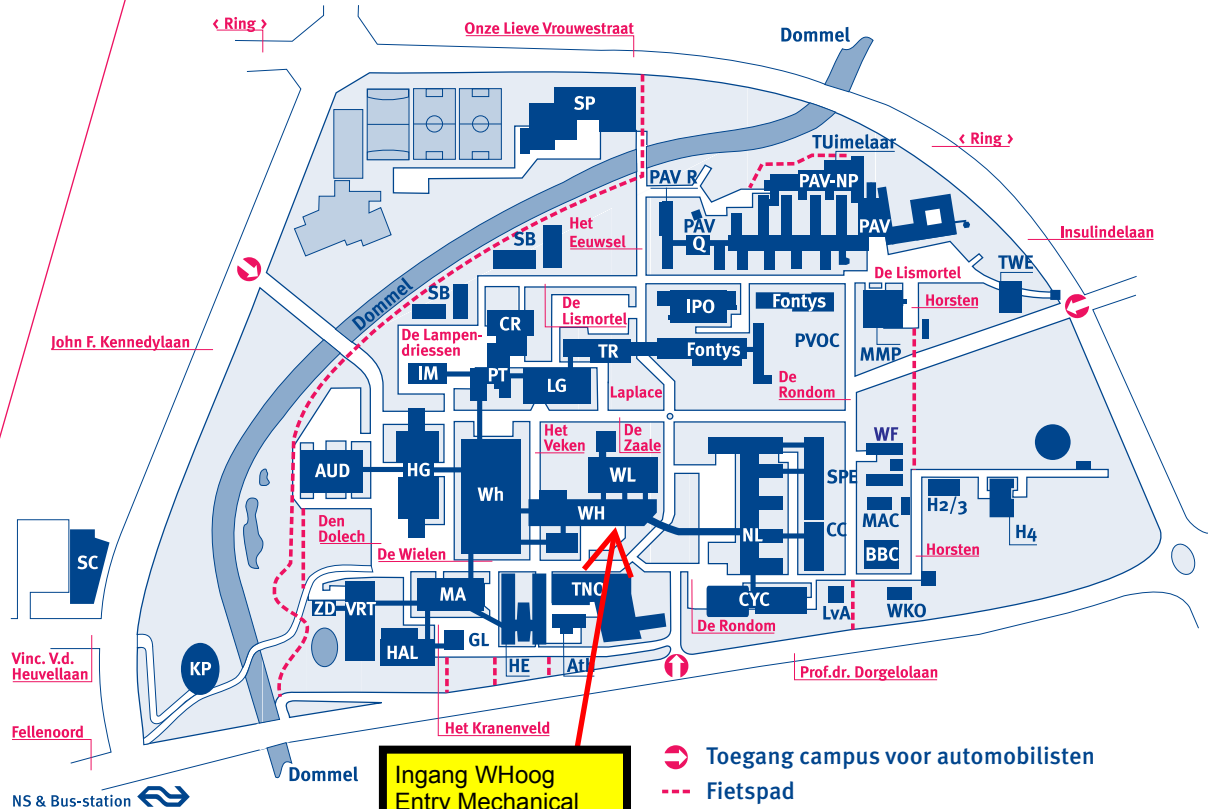

Plattegrond campus

Om uw bezoekadres te vinden kunt u één van de (gekleurde) routes op de campus volgen. Het betreft de volgende routes:

- ▶ De Zaale (rood)
- ▶ De Wielen (groen)
- ▶ De Lismortel (geel)
- ▶ Het Eeuwsel (paars)
- ▶ De Rondon (blauw)

U zoekt

Omschrijving	Gebouw	Route
Technische universiteit:		
Centrale bibliotheek	De Hal (HAL)	De Wielen
Expeditie	BBC (BBC)	De Rondon
Faculteit biomedische technologie	W-hoog (WH)	De Wielen
Faculteit bouwkunde	Vertigo (VRT)	De Wielen
Faculteit elektrotechniek	Potentiaal (PT)	De Zaale
Faculteit industrial design	Hoofgebouw (HG)	De Wielen
Faculteit scheikundige technologie	Helix (HE)	De Wielen
Faculteit technische natuurkunde	N-laag (NL)	De Wielen
Faculteit technologie management	Paviljoen (PAV)	De Lismortel
Faculteit werktuigbouwkunde	W-hoog (WH)	De Wielen
Faculteit wiskunde & informatica	Hoofgebouw (HG)	De Wielen
Hoofdingang	Hoofgebouw (HG)	De Wielen
TU/e Innovation Lab	Multimedia paviljoen (MMP)	De Lismortel
Fontys Hogescholen:		
Facilitair Bedrijf	Fontys S1	Het Eeuwsel
Bedrijfskader	Fontys S2	De Lismortel
Bedrijfskunde en Logistiek	Fontys S2	De Lismortel
PABO Eindhoven	Fontys S3	De Lismortel
Pedagogisch Technische Hogeschool	Fontys H2 / H3 / H4	De Rondon
Pedagogisch Technische Hogeschool	Fontys S2	De Lismortel
Overig:		
GE Healthcare	Cyclotron (CYC) (GE Healthcare)	De Rondon
Kennispoort	Kennispoort (KP)	De Wielen
Meulenstein Art Centre	Meulenstein art centre (MAC)	De Rondon
Stan Ackermans Instituut	Hoofgebouw (HG)	De Wielen
TNO Industrie	TNO industrie (TNO)	De Rondon
Twinning Center	Twinning center (TWC)	De Lismortel